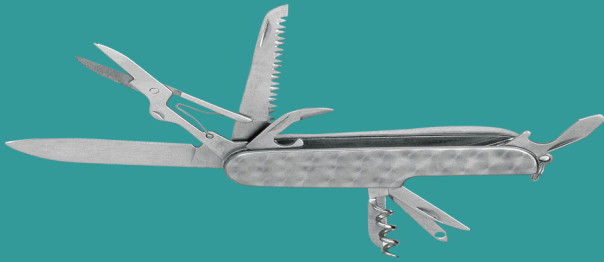

CUCHILLERÍA SÁEZ

José Luis Abietar Sáez

**CUCHILLERÍA
JOSÉ LUIS ABIETAR SAÉZ
ALBACETE**

NAVAJAS

- **SERIE 42.** NAVAJAS TEJA CLÁSICAS
42-8 cm
42-9 cm
42-10cm

- **SERIE 51.** NAVAJAS MARINERAS
51-9 cm Punta espada
52-9 cm Punta cortada
50-9 cm Punta pico loro

- **SERIE 35.** NAVAJA CABRITERAS
35-8 cm
35-9 cm
35-10cm

- **SERIE 38.** NAVAJAS PISTÓN CLÁSICAS.
38-7 cm
38-8 cm
38-9 cm

- **SERIE 29.** NAVAJAS CAMPAÑA
29-8 cm
29-9 cm
29-10cm

**CUCHILLERÍA
JOSÉ LUIS ABIETAR SAÉZ
ALBACETE**

NAVAJAS

- TRANCHETE.
REFERENCIA: 28-9 cm

- NAVAJA.
REFERENCIA: 126-9 cm

- BOTE NAVAJAS 36 PIEZAS.
REFERENCIA: 2110

**CUCHILLERÍA
JOSÉ LUIS ABIETAR SAÉZ
ALBACETE**

Pol. Ind. Campollano, Avda. Adeca, nº20
02007 Albacete (Spain)
Telf. 967 24 61 50 Fax 967 24 61 82
Móvil 696 45 70 70
csl@saezlopez.com jlarsaez@gmail.com
www.saezlopez.com